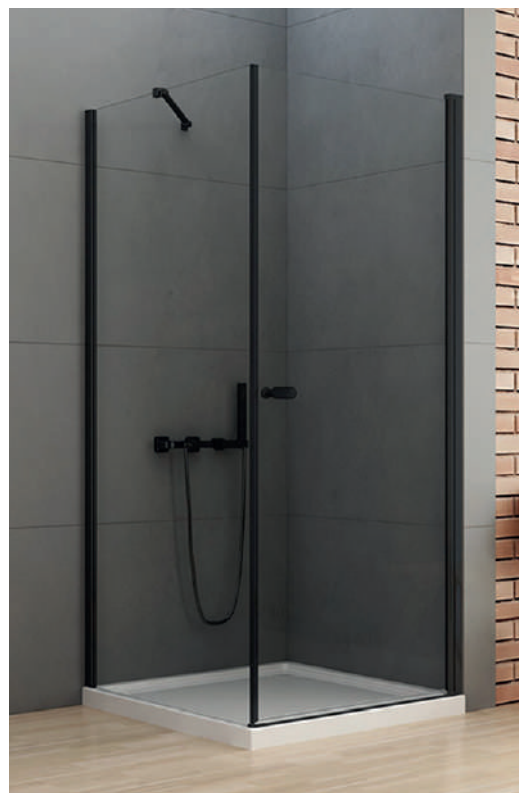

Kabina prysznicowa kwadratowa