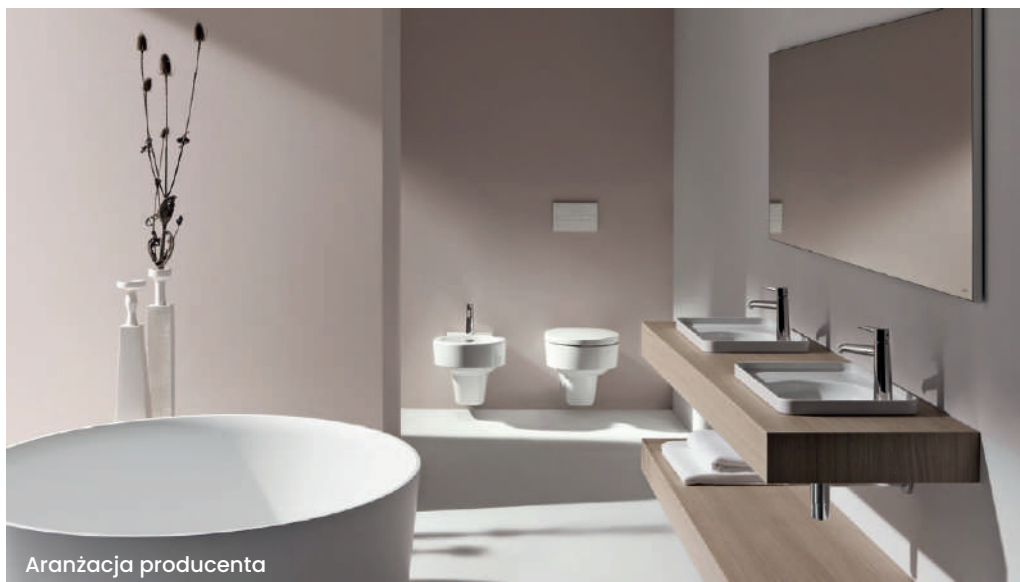

Aranżacja producenta