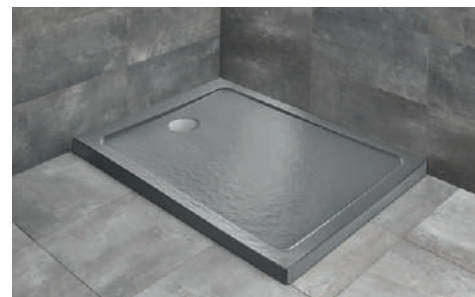

Brodzik Doros A biały

Producent: **Radaway**  
 Kolekcja: **Doros F**  
 Wymiary: **100 x 80 cm**

Brodzik Doros F biały

Brodzik Delos C biały z obudową

Brodzik Doros A Compact biały

Brodzik Doros F stone biały