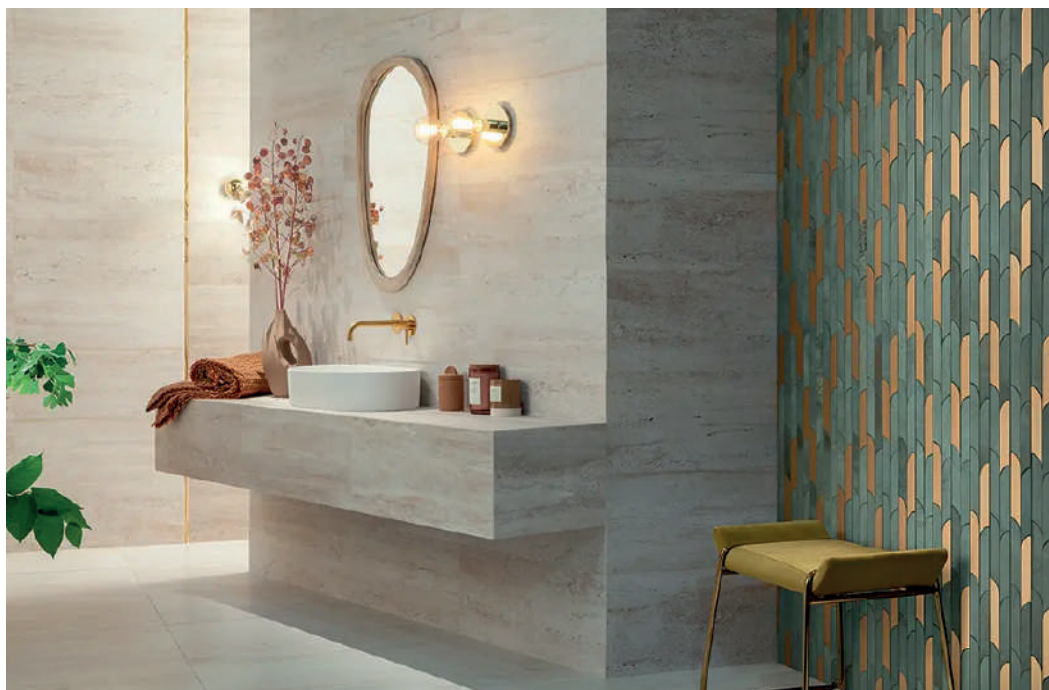

Producent: **Tubądzin**

Kolekcja: **Tissue**

Wymiary: **748 x 298 mm, 598 x 598 mm**

Ivory płytki ścienna

Beige płytki ścienna

Ivory STR płytki ścienna

Aranżacja producenta

Ivory płytki gresowa