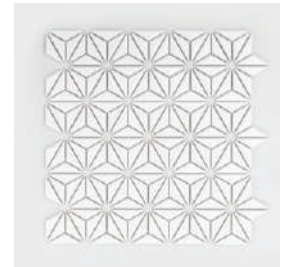

Constellation White