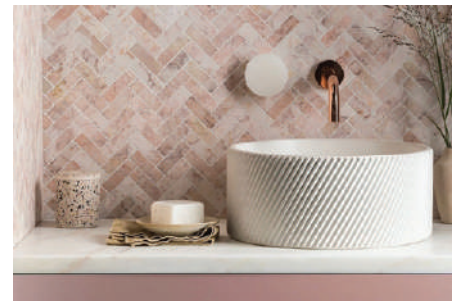

Umywalka nablutowa VIJA
Wymiary: **37,5 x 37,5 x 16 cm**