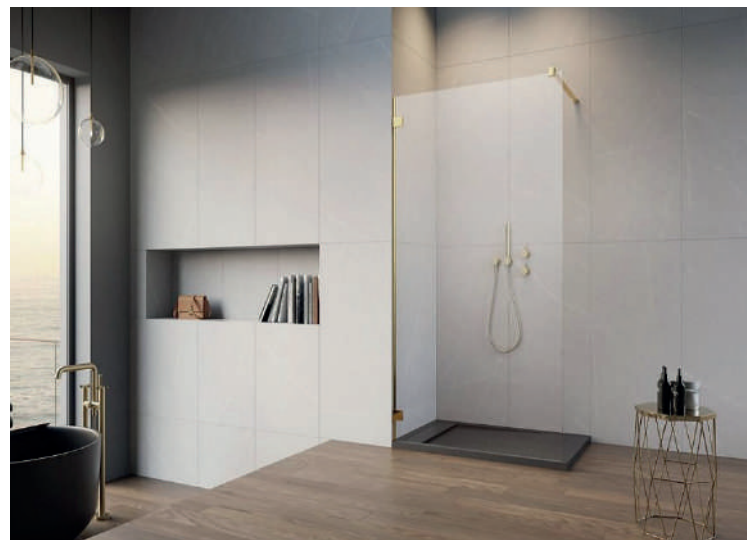

Walk-In 100, profil złoty

Producent: **Radaway**  
 Kolekcja: **Delos C**  
 Wymiary: **90 x 90 cm, 80 x 80 cm**

Brodzik Delos C biały

Producent: **Radaway**  
 Kolekcja: **Doros A**  
 Wymiary: **90 cm, 80 cm**