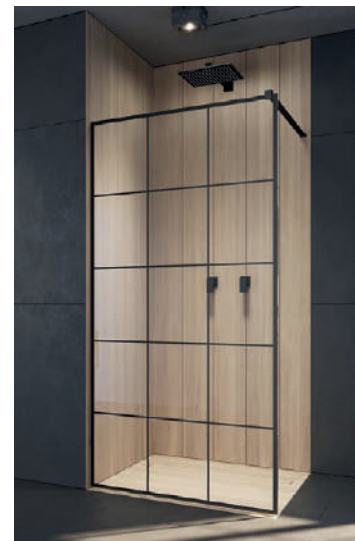

Walk-In Modo New Black II
Factory

Producent: **Radaway**
Kolekcja: **Essenza Pro**