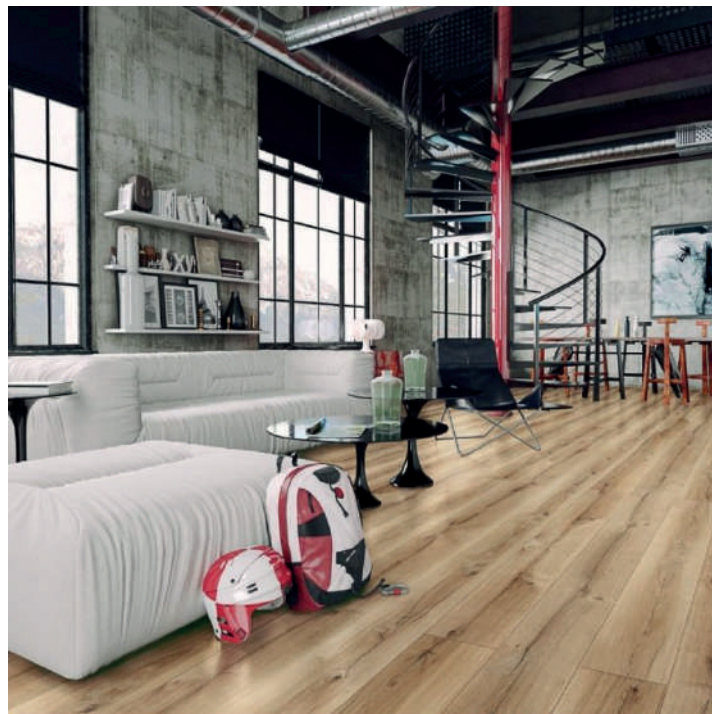

# Optimal / Podłogi

Producent: **Kronopol Modern**

Kolekcja: **Modern Classic Design (panele laminowane)**

Wymiary: **1380 x 193 x 8 mm**

Dąb Hampton

Dąb Art

Dąb Industrialny

Dąb Deco