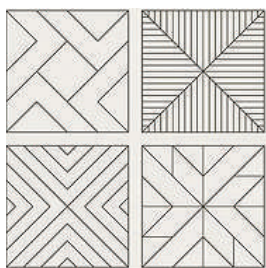

Tetris Matt