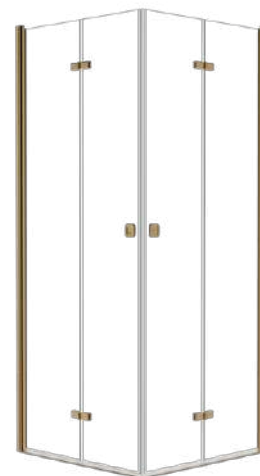

Exo-H Brushed Gold
Wymiary: 90 x 90 cm,
80 x 80 cm