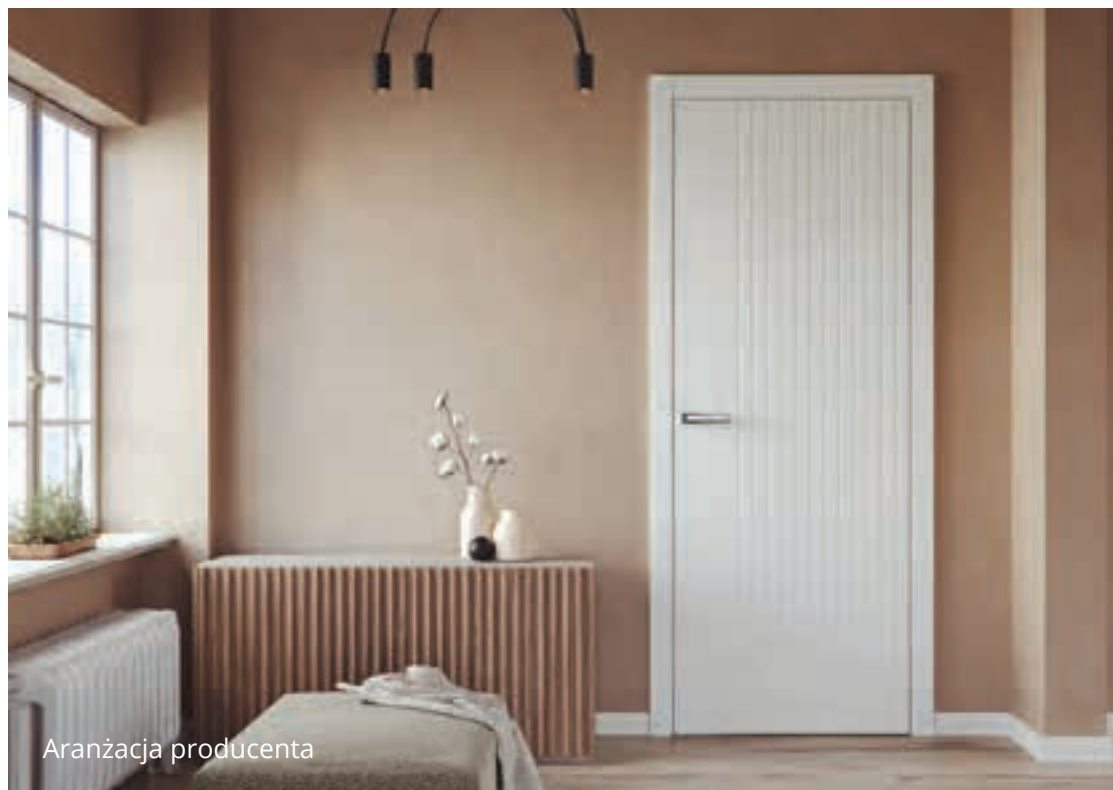

# Drzwi

Aranżacja producenta

Producent: Porta

Kolekcja: 4 Żywioty-WODA

W.1

W.2

STYL NOWOCZESNY

••• exclusive