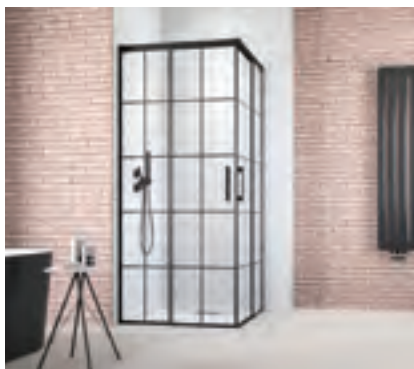

STYL NOWOCZESNY

● ● ● exclusive

Ceramika i inne

Producent: Radaway

Kolekcja: **Idea Black KDD Factory**

Kabina kwadratowa

Wymiary: 100 x 100 cm, 90 x 90 cm, 80 x 80 cm

Kolekcja: **Furo Black KDD**