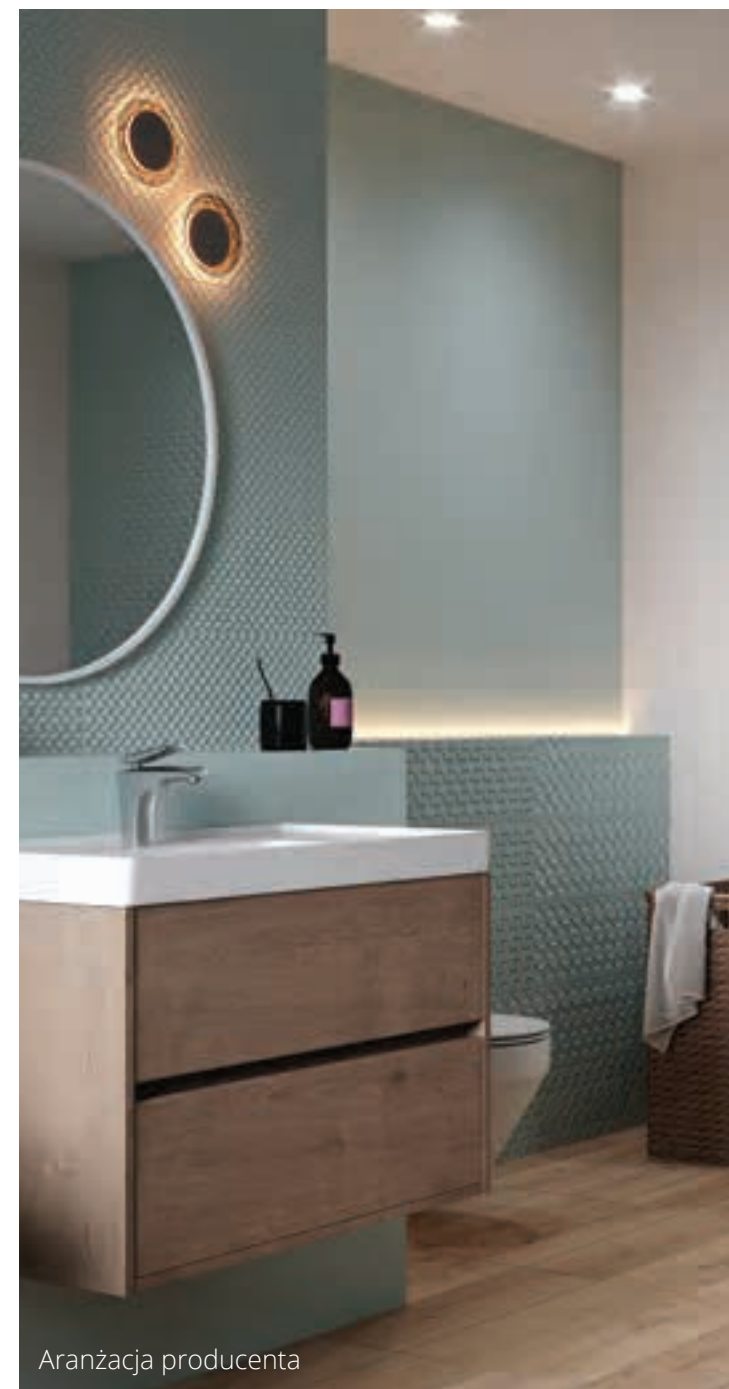

Aranżacja producenta

* cała kolekcja wchodzi w zakres cenowy „+”