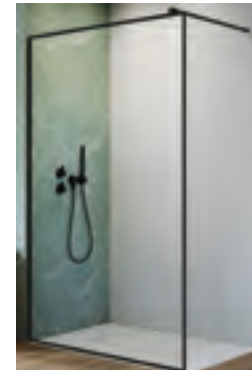

Kabina prysznicowa

Wymiary: 70-120 x 200 cm