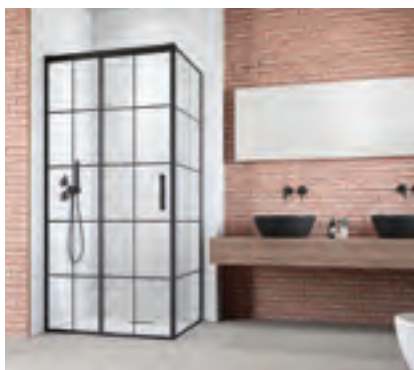

Kabina prysznicowa

Wymiary: 140 x 90 cm
130 x 90 cm
120 x 90 cm
110 x 90 cm
100 x 90 cm
90 x 90 cm

Kolekcja: **Furo Black KDJ**